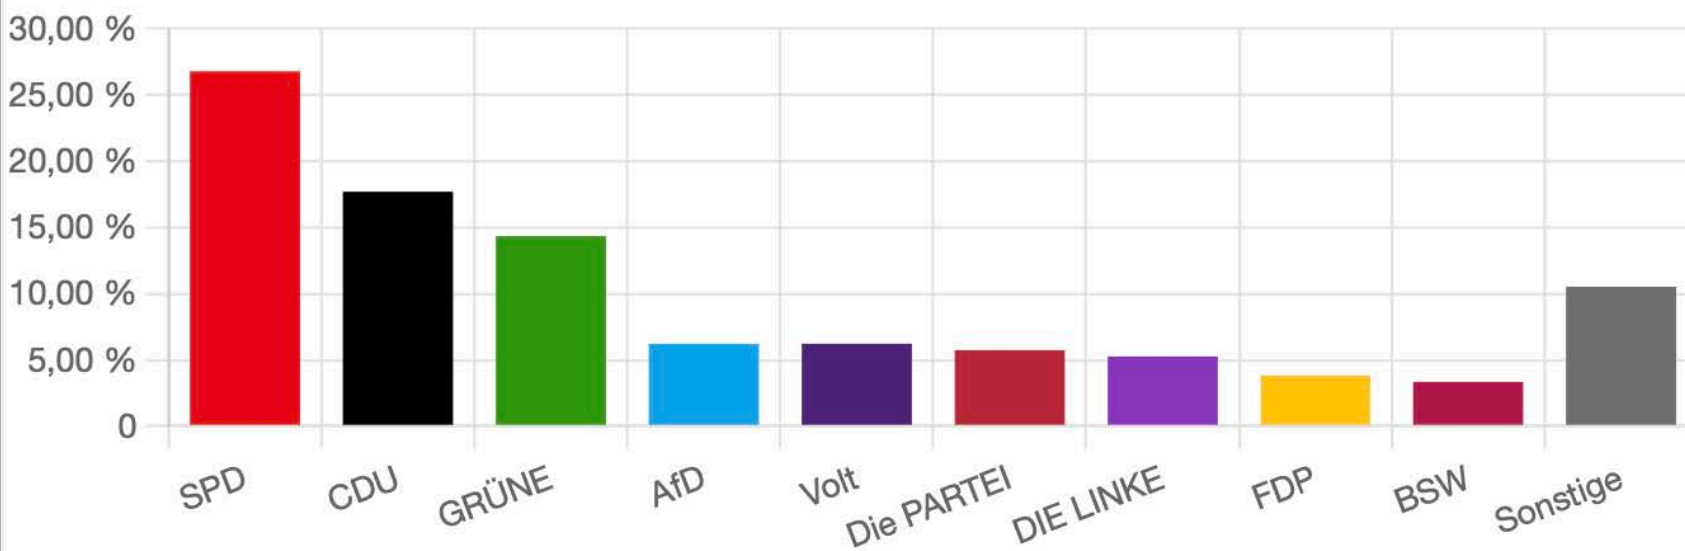

# Wahlergebnisse an Ihrer Schule:

## Europawahl

Anzahl der Wahlberechtigten: 262

Anzahl der abgegebenen Stimmen: 218

Wahlbeteiligung: 83,21%