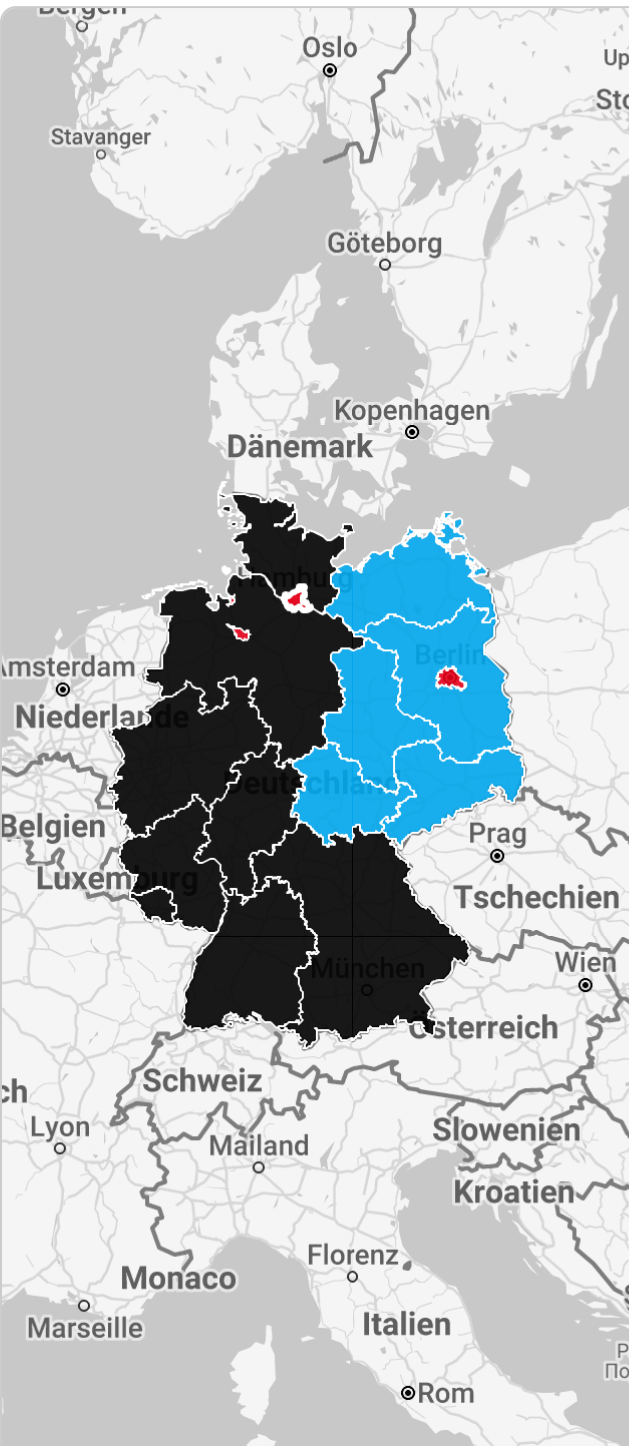

Ergebnisse der Juniorwahl

zur Europawahl 2024

Wahlergebnisse insgesamt:

Wahlergebnisse im Wahlkreis

Hamburg:

Europawahl:

Aufgrund der Darstellungsform können Rundungsdifferenzen auftreten, die keinen Einfluss auf das tatsächliche Wahlergebnis haben.

Wahlbeteiligung: 75,3 %