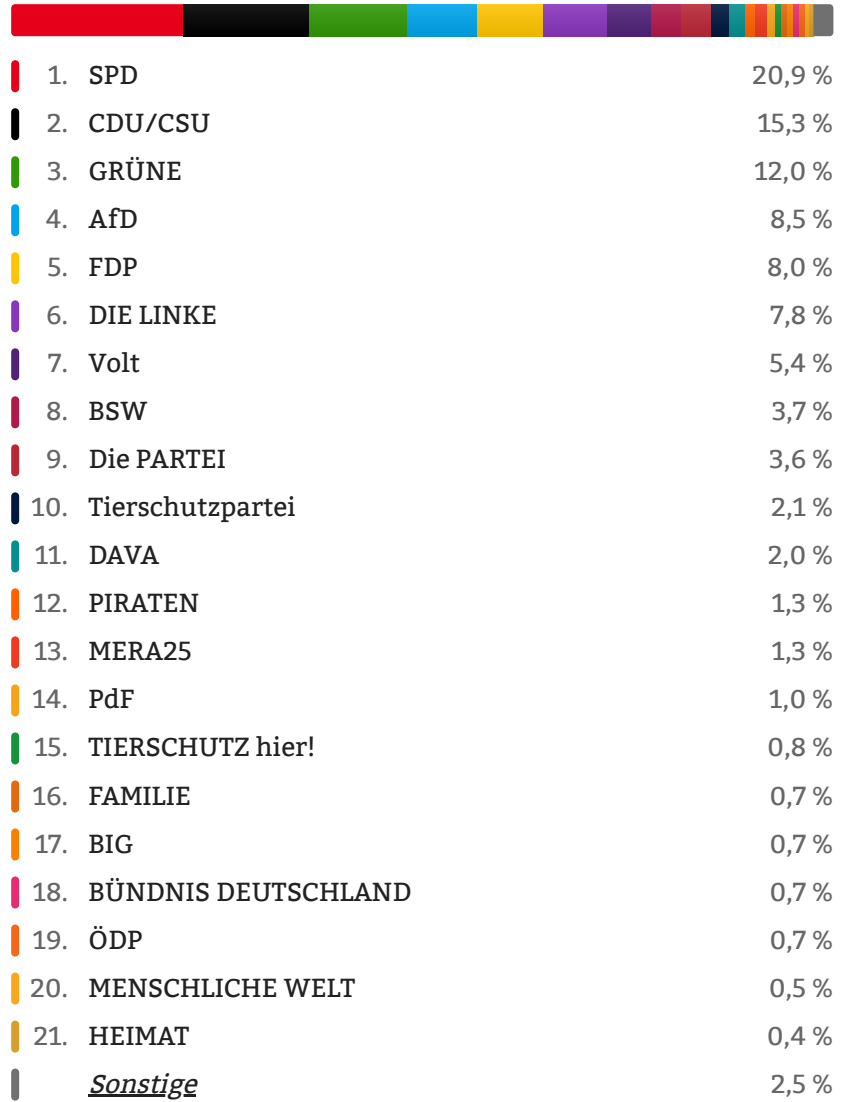

Ergebnisse der Juniorwahl

zur Europawahl 2024

Wahlergebnisse insgesamt:

Wahlergebnisse im Wahlkreis

Hamburg:

Europawahl:

Aufgrund der Darstellungsform können Rundungsdifferenzen auftreten, die keinen Einfluss auf das tatsächliche Wahlergebnis haben.

Wahlbeteiligung: 75,3 %